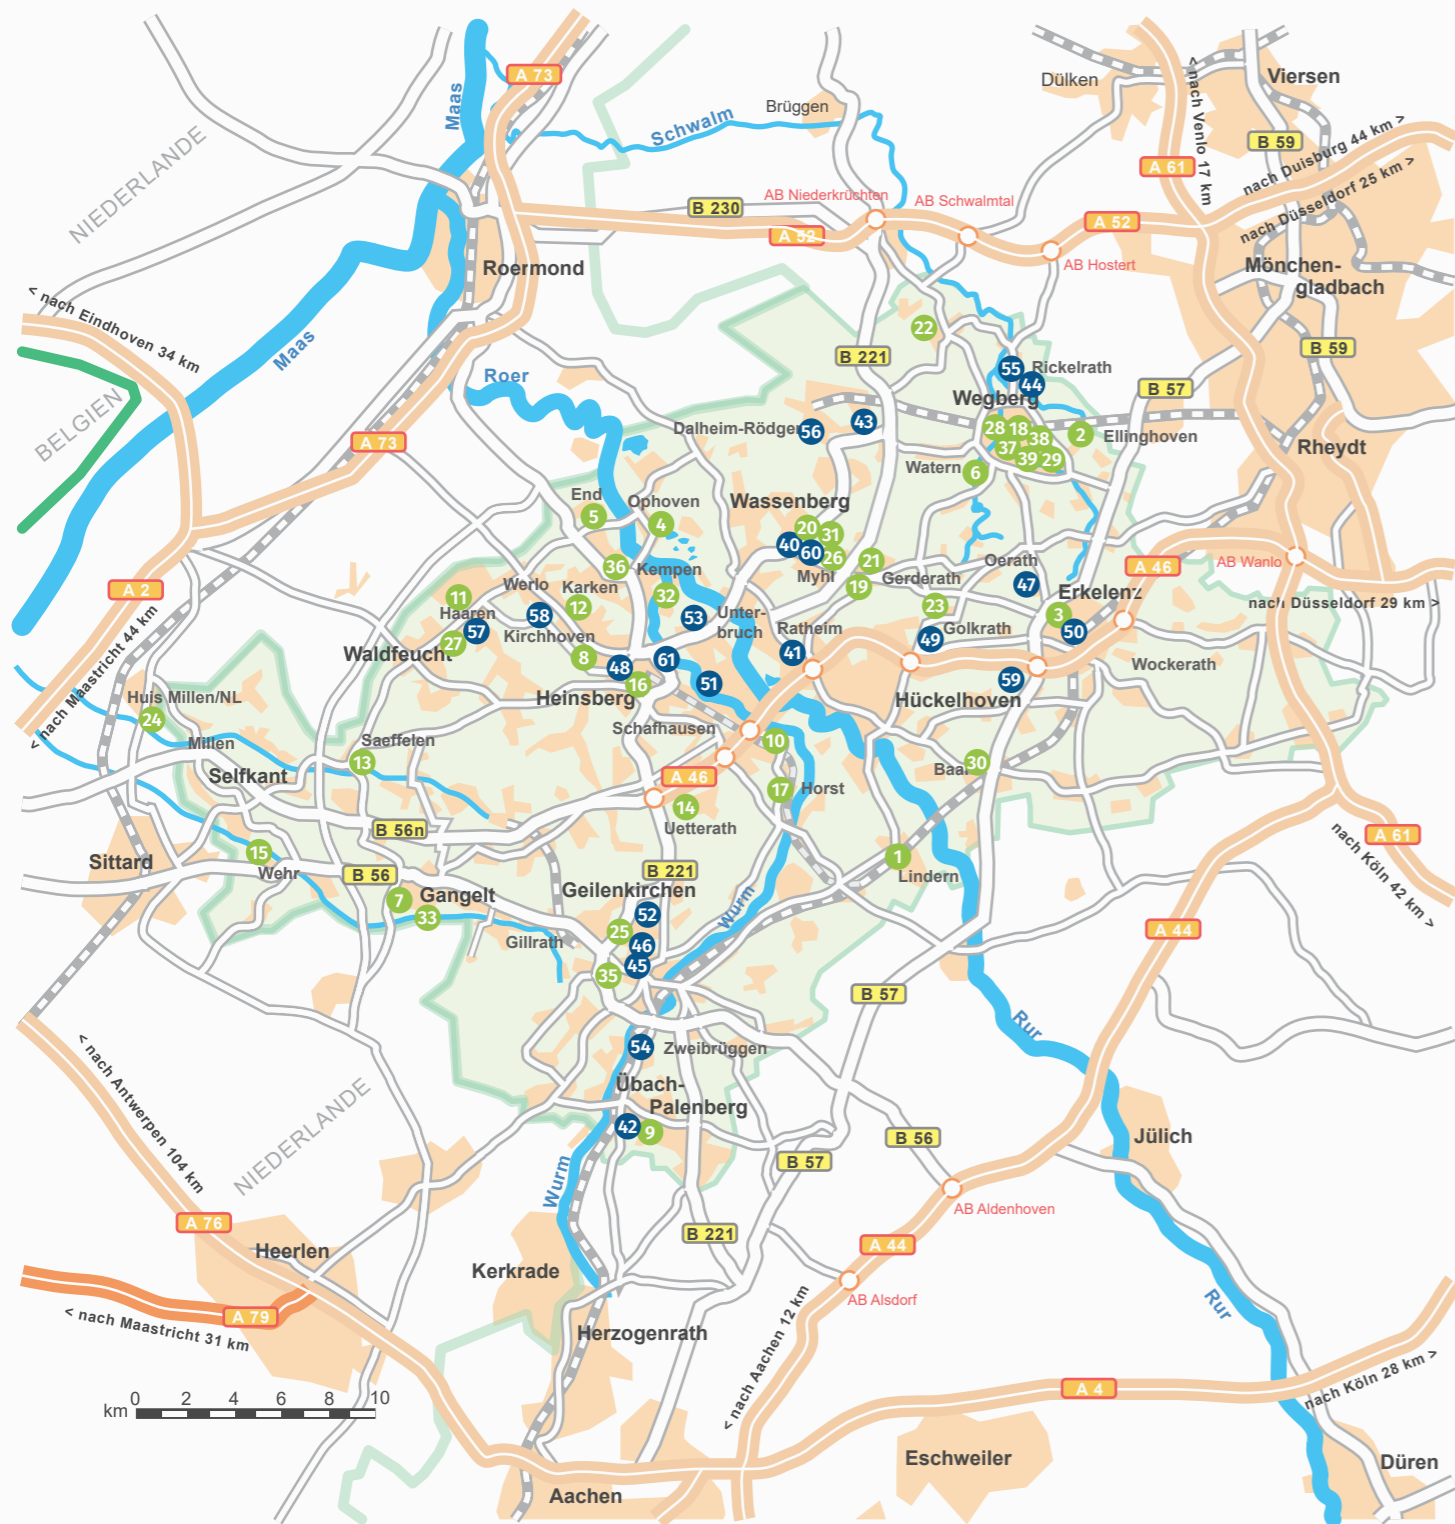

Ateliers